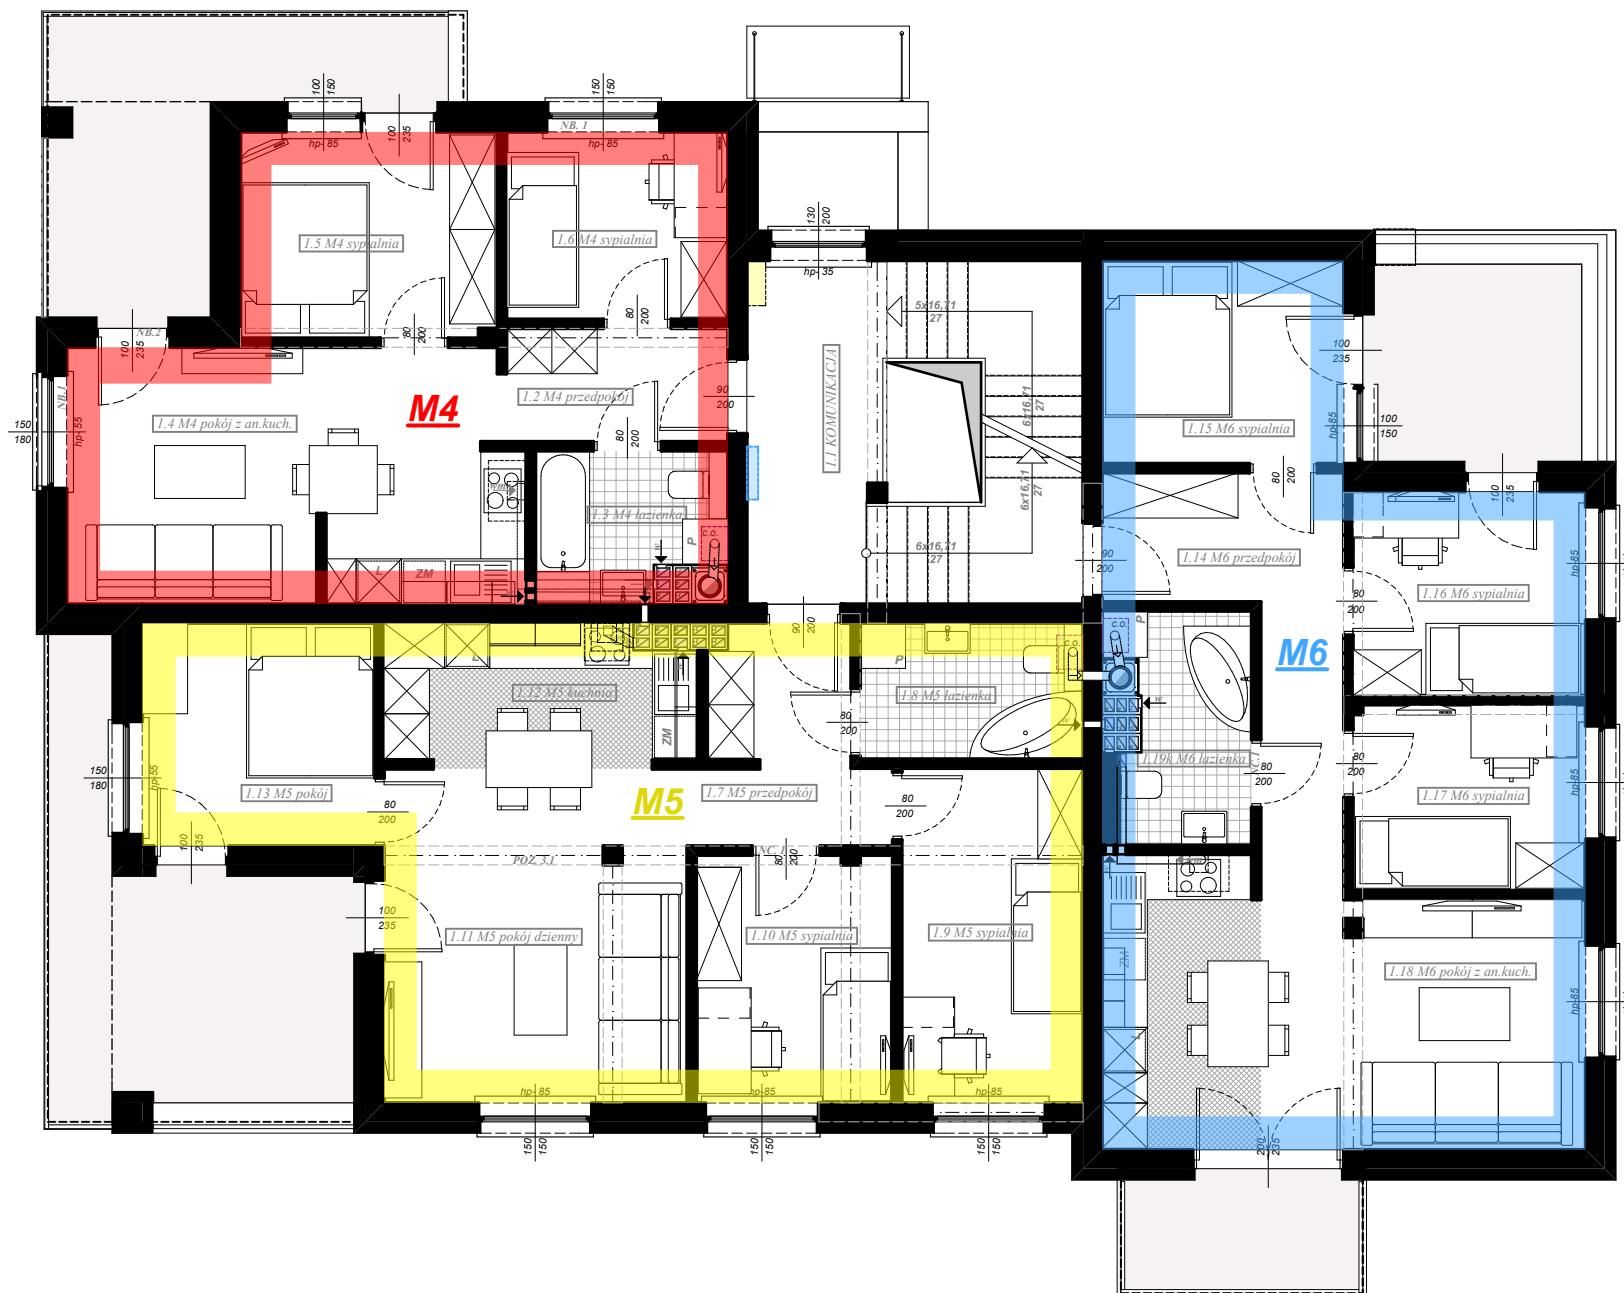

BLOK II - I piętro

M4

1.2 M4 przedpokój	4,5
1.3 M4 łazienka	4,7
1.4 M4 pokój z an.kuch.	20,1
1.5 M4 sypialnia	9,3
1.6 M4 sypialnia	7,3
	45,9 m²

M5

1.7 M5 przedpokój	6,3
1.8 M5 łazienka	5,3
1.9 M5 sypialnia	10,6
1.10 M5 sypialnia	8,5
1.11 M5 pokój dzienny	17,7
1.12 M5 kuchnia	7,6
1.13 M5 pokój	9,1
	65,1 m²

M6

1.14 M6 przedpokój	9,8
1.15 M6 sypialnia	8,6
1.16 M6 sypialnia	8,3
1.17 M6 sypialnia	7,4
1.18 M6 pokój z an.kuch.	22,3
1.19k M6 łazienka	5,5
	61,9 m²