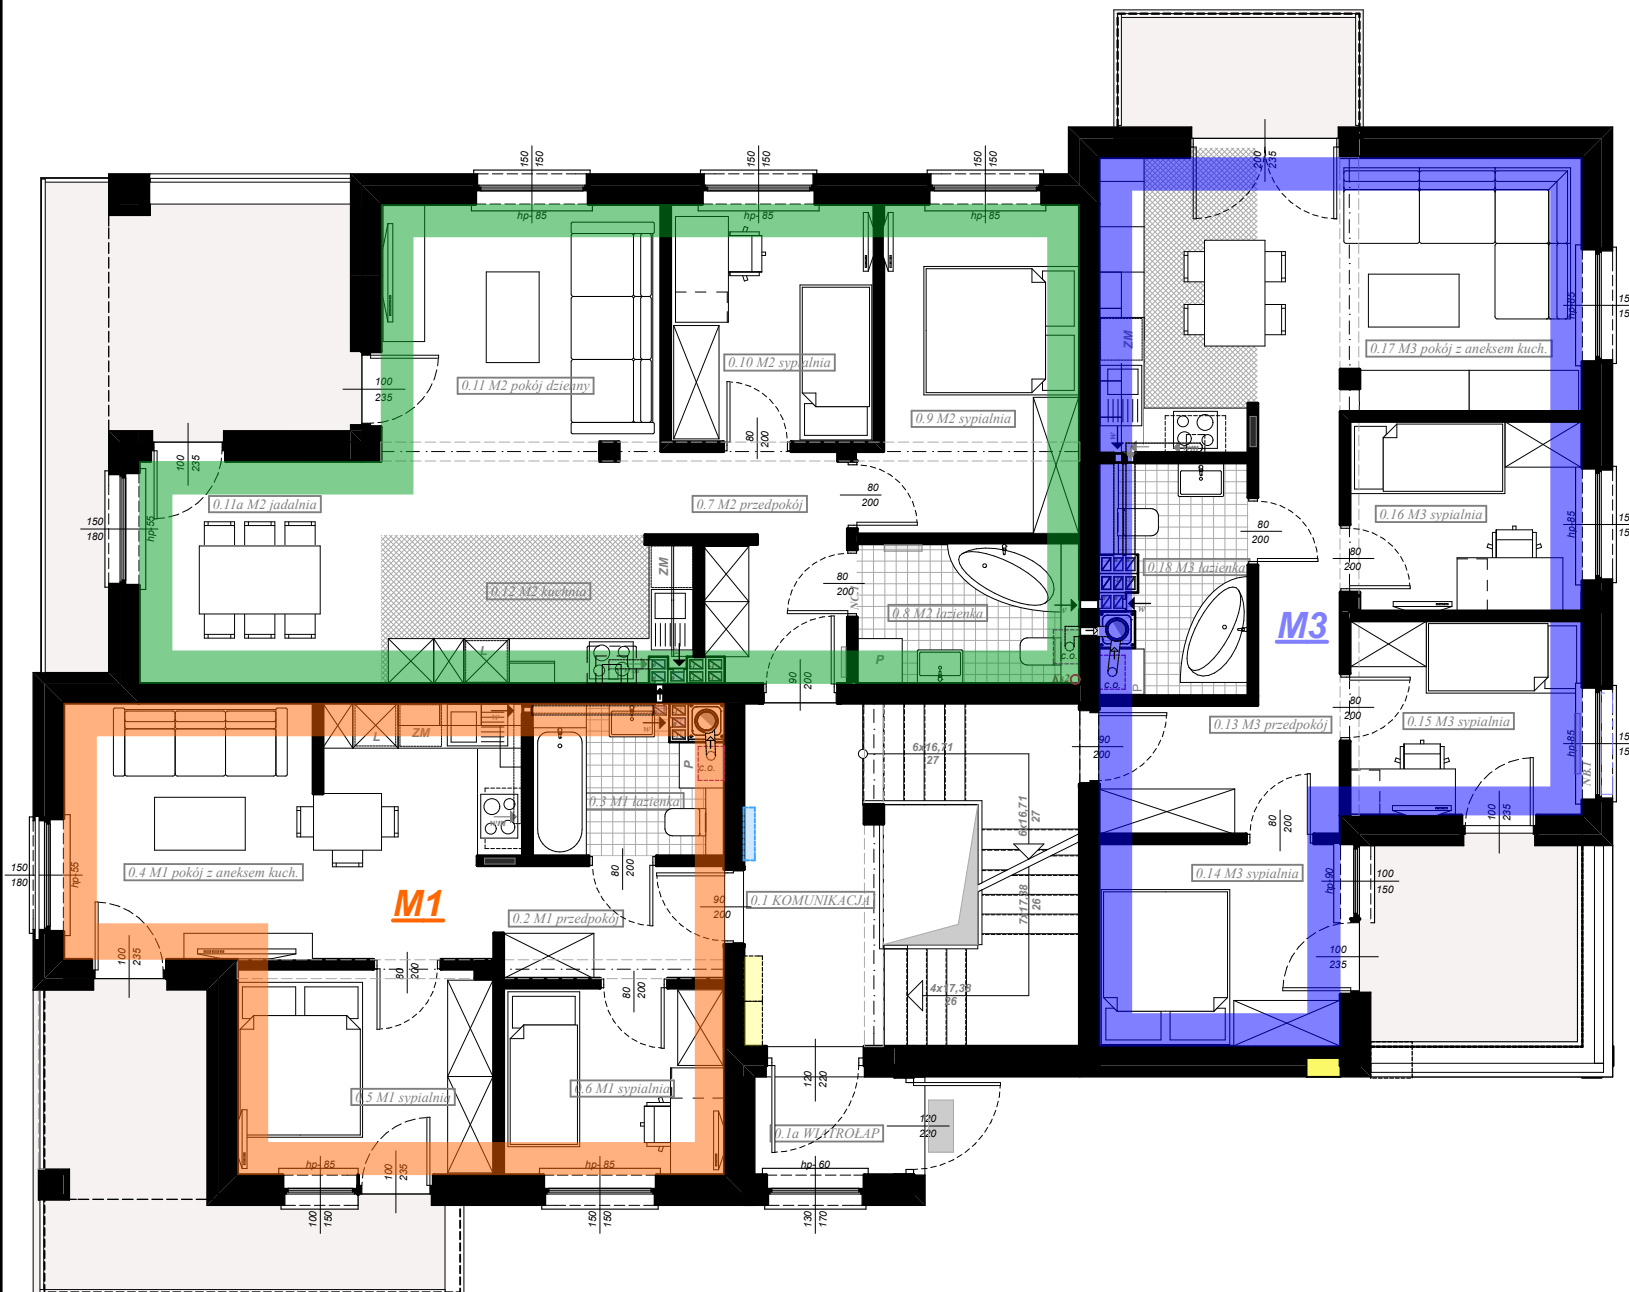

BLOK III - parter

M1

0.2 M1 przedpokój	4,6
0.3 M1 łazienka	4,8
0.4 M1 pokój z an.kuch.	19,9
0.5 M1 sypialnia	9,2
0.6 M1 sypialnia	7,3
	45,8 m²

M2

0.7 M2 przedpokój	6,4
0.8 M2 łazienka	5,5
0.9 M2 sypialnia	11,8
0.10 M2 sypialnia	8,5
0.11 M2 pokój dzienny	16,2
0.11a M2 jadalnia	9,4
0.12 M2 kuchnia	7,9
	65,7 m²

M3

0.13 M3 przedpokój	9,9
0.14 M3 sypialnia	8,6
0.15 M3 sypialnia	7,9
0.16 M3 sypialnia	7,7
0.17 M3 pokój z an.kuch.	22,4
0.18 M3 łazienka	5,5
	62,0 m²