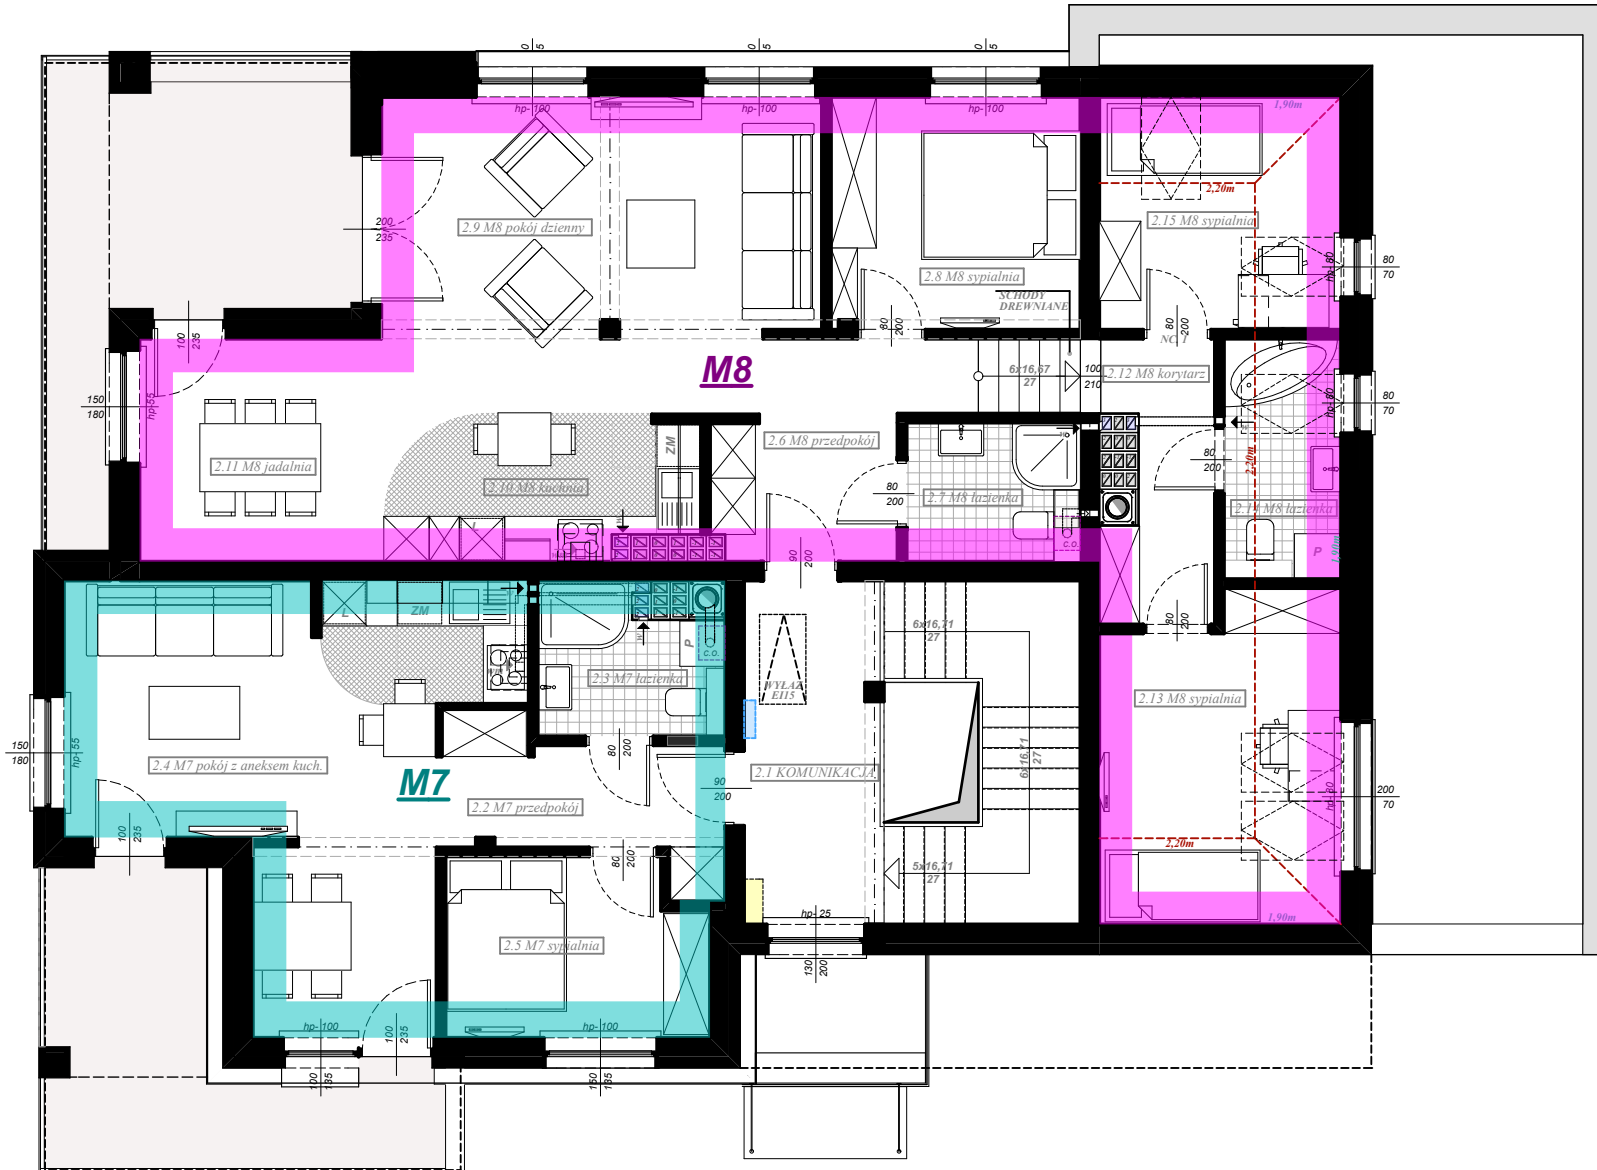

BLOK III - II piętro

M7	
2.2 M7 przedpokój	6,2
2.3 M7 łazienka	4,5
2.4 M7 pokój z an.kuch.	25,0
2.5 M7 sypialnia	7,9
	43,6 m²

M8	
2.6 M8 przedpokój	8,8
2.7 M8 łazienka	4,3
2.8 M8 sypialnia	10,1
2.9 M8 pokój dzienny	23,4
2.10 M8 kuchnia	7,8
2.11 M8 jadalnia	9,4
2.12 M8 korytarz	5,3
2.13 M8 sypialnia	13,2
2.14 M8 łazienka	4,9
2.15 M8 sypialnia	9,9
	97,1 m²